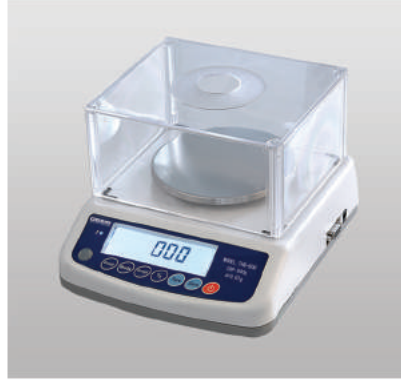

1967'den beri

DİJİTAL ÖLÇÜM CİHAZLARI

AKYOL®  
SANAYİ MALZEMELERİ

*1967' den beri*  
*Memnuniyetiniz İçin Çalışıyoruz*

El Tartıları

Cep Terazi  
Çeşitleri

Mutfak  
Tartıları

1kg - 30kg Arası  
Tartım Kapasiteli Tartılar