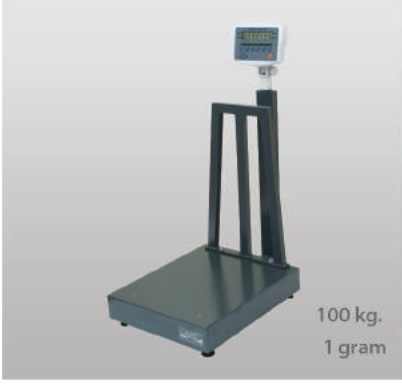

150-300-600 Kg  
Standart Kantar Çeşitleri

1,5 - 3 - 6 Tonluk Ağır Sanayi  
Tipi Platform Basküller

Dokunmatik Ekranlı  
Çok Fonksiyonlu Basküller

Çok Hassas  
Basküller

100 kg.  
1 gram

Vinç Kantarı  
Çeşitleri