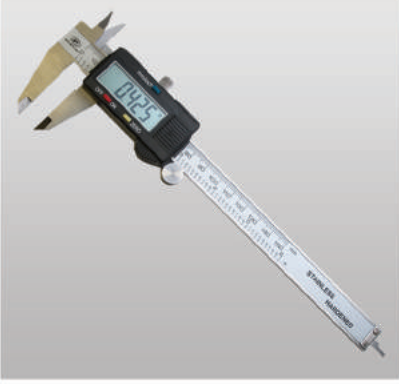

KUMPAS ÇEŞİTLERİ

Standart 0-150 mm
0.01 mm. Hassasiyetli Kumpaslar