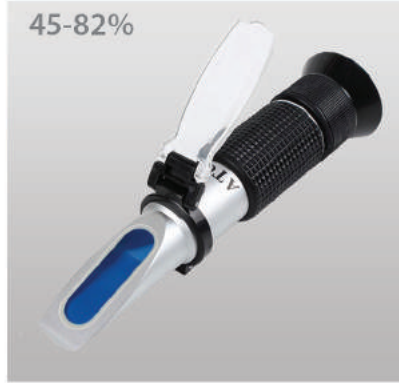

45-82 % Brix (Hassas)
Refraktometreler