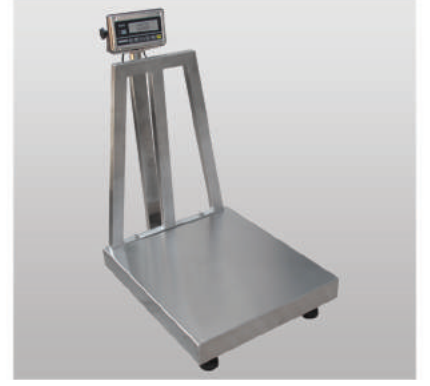

150-300-600 Kg  
Standart Kantar Çeşitleri

1,5 - 3 - 6 Tonluk Ağır Sanayi  
Tipi Platform Basküller

Dokunmatik Ekranlı  
Çok Fonksiyonlu Basküller

Çok Hassas  
Basküller

100 kg.  
1 gram

Vinç Kantarı  
Çeşitleri