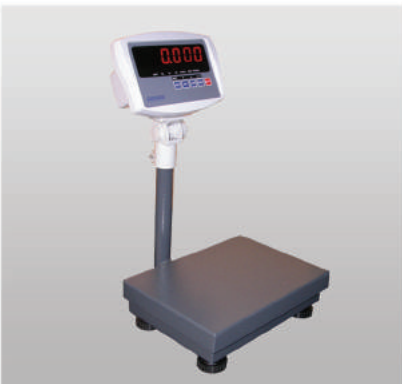

Kısa Boyunlu
Masaüstü Basküller