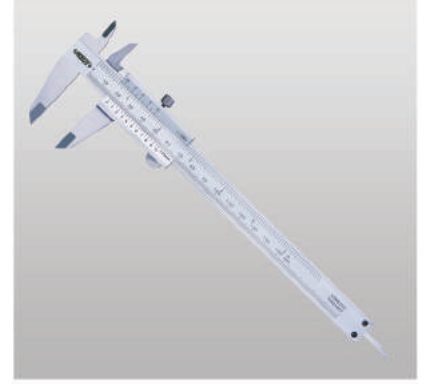

Mekanik
Kumpaslar