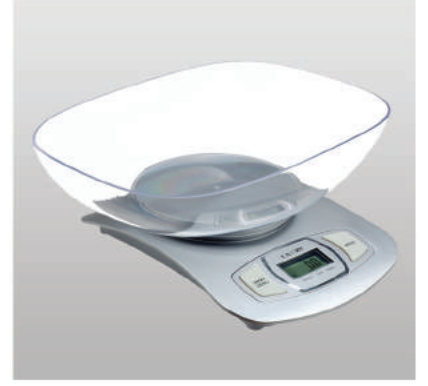

1967'den beri

DİJİTAL ÖLÇÜM CİHAZLARI

AKYOL®  
SANAYİ MALZEMELERİ

*1967' den beri*  
*Memnuniyetiniz İçin Çalışıyoruz*

El Tartıları

Cep Terazi  
Çeşitleri

Mutfak  
Tartıları

1kg - 30kg Arası  
Tartım Kapasiteli Tartılar