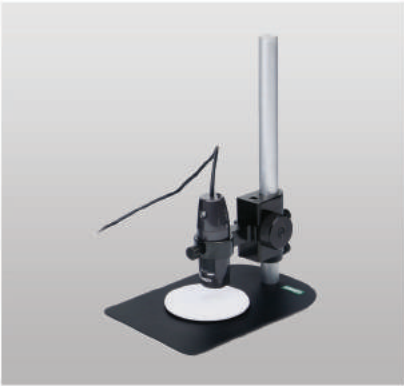

## İLETKENLİK ÖLÇER

Ekonomik Fiyatlı  
İletkenlik Ölçerler

Çok Fonksiyonlu  
İletkenlik Ölçerler

Masa Üstü  
İletkenlik Ölçerler

**Ekonomik Fiyatlı  
Kronometreler**

**El Tipi  
Kronometreler**

**Uzaktan Kumandalı  
Işıklı Kronometreler**

## MİKROSKOP - BÜYÜTEÇ ÇEŞİTLERİ

**Dijital  
Mikroskoplar**

**Büyüteçler**

**Mor Işıklı Büyüteçler**

**Masaüstü Büyüteçler**

**Ayaklı Büyüteçler**

**Ölçüm Skalalı Büyüteçler**

Dijital Hava Basıncı Ölçüm Cihazları