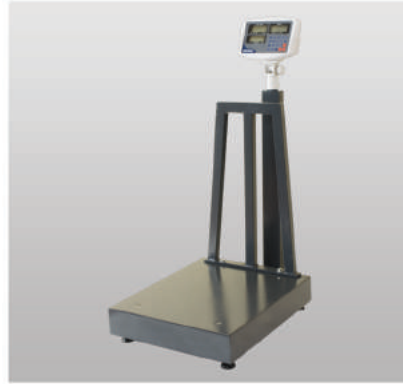

Sayıcı
Basküller